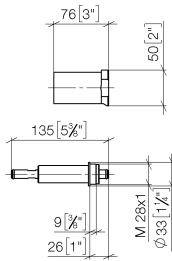

Verlängerung 25 mm -

12 179 970 90

Verlängerung 25 mm -

12 179 970 90

für Wandbefestigung 35 003 970 90

Nur kombinierbar mit Endmontagebausatz 36 804
661-FF.

Verlängerung 25 mm -

12 179 970 90

mm [inches]

Verlängerung 25 mm -

12 179 970 90

Ersatzteilstückliste

Nr.	Artikelnummer	Benennung	Verbaumenge	Lieferzeit
1	09 21 02 129 90	Huelse	1	60
2	09 14 10 139 90	Dichtung	2	2
3	09 24 04 211 10 90	Nippel	1	2