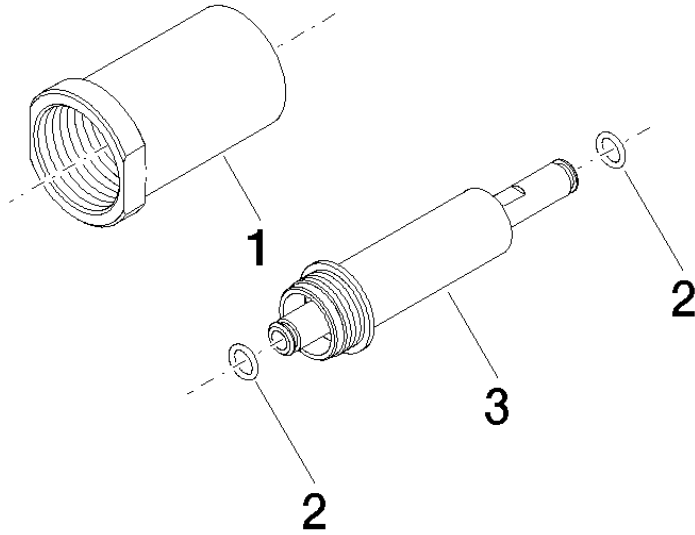

Verlängerung 25 mm -

12 179 970 90

Verlängerung 25 mm -

12 179 970 90

für Wandbefestigung 35 003 970 90

Nur kombinierbar mit Endmontagebausatz 36 804
661-FF.

Verlängerung 25 mm -

12 179 970 90

mm [inches]

Verlängerung 25 mm -

12 179 970 90

Ersatzteilstückliste

Nr.	Artikelnummer	Benennung	Verbaumenge	Lieferzeit
1	09 21 02 129 90	Huelse	1	60
2	09 14 10 139 90	Dichtung	2	2
3	09 24 04 211 10 90	Nippel	1	2